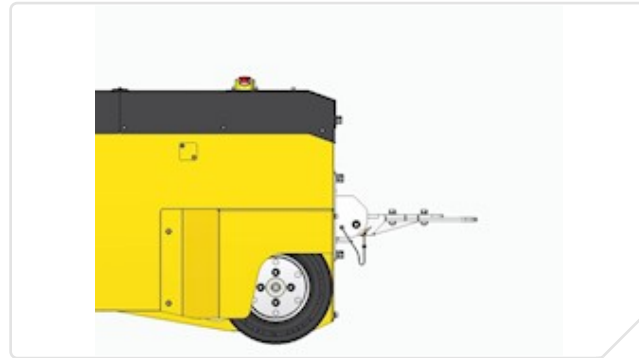

# Možnosti připojení k nákladu **AT TOW AT1000 TOW**

**Z47-00602**

Coupling - male - height adjustable box

**Z47-00603**

Coupling - male - adjustable towing arm

**Z47-00604**

Coupling - male - pin

**Z47-00700**