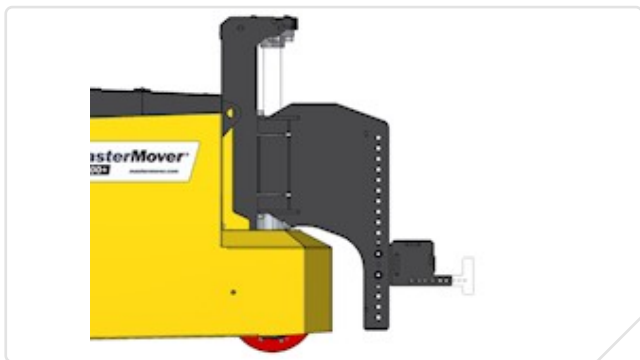

Možnosti připojení k nákladu

MasterTug MT300+

Z61-00602

Coupling - channel coupling body