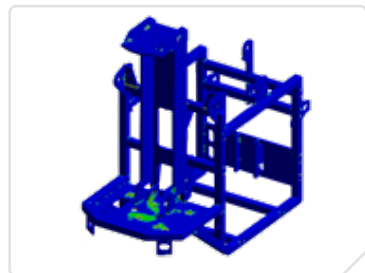

Baterie

- Boční nakládání, vyměnitelná
- Bezúdržbová
- Systém monitorování baterie

Odolnost

- Dvojitě uchycený hydraulický píst
- Ocelové šasi testované FEA
- Ocelové protikusy

Výkonnost

- AC motor
- Max. hmotnost nákladu 3.000 kg