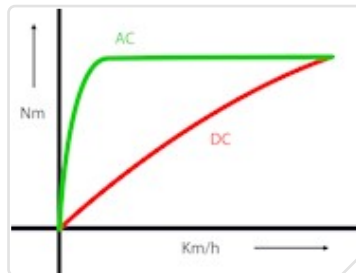

Baterie

- Boční nakládání, vyměnitelná
- Bezúdržbová
- Systém monitorování baterie

Odolnost

- Dvojitě uchycený hydraulický píst
- Ocelové šasi testované FEA
- Ocelové protikusy

Výkonnost

- AC motor
- Max. hmotnost nákladu 3.000 kg