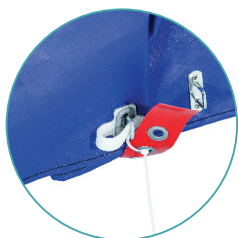

BEZPEČNOSTNÍ NÁVLEK S DOTAHOVACÍMI POPRUHY

Bezpečnostní návleky jsou v retailu používány při přepravě drahého zboží jako je alkohol, tabák, drogistické zboží a podobné hodnotné položky.

Naše bezpečnostní návleky významně snižují riziko příležitostných krádeží a také zlepšují úroveň Vašich "on trust deliveries". Navíc bude Vaše zboží chráněno před prachem a deštěm.

Bezpečnostní návlek s dotahovacími popruhy představuje jedinečnou alternativu k aplikaci bezpečnosti vrstev strečové fólie a poslouží i jako flexibilní alternativa k těžkým kovovým dveřím a víkům, které musejí zůstat trvale připevněny k rolníku.

BENEFITY POUŽÍVÁNÍ BEZPEČNOSTNÍHO NÁVLEKU S DOTAHOVACÍMI POPRUHY

- Eliminuje nutnost používat strečovou fólii
- Snižuje potřebu pracovní síly
- Chrání proti krádeži
- Ochraňuje proti prachu a dešti
- Představuje znovu použitelné, k životnímu prostředí šetrné řešení, snižující uhlíkovou stopu
- Šetří peníze eliminací potřeby používat strečovou fólii
- Šetří čas ve srovnání s časem potřebným k obalení rolníku vrstvami strečové fólie

TECHNICKÁ SPECIFIKACE

Design:	Návlek s kovovým očkem ve spodní části pro aplikaci bezpečnostní plomby, dotahovací popruhy pro eliminaci používání strečové fólie
Rozměry:	Přizpůsobujeme jednotlivým typům rolníků
Hmotnost:	Cca 2,8 kg
Materiál:	Průmyslová textilie jednostranně potažená PVC, UV stabilní, odolné teplotám od -25 do +70 °C
Aplikace:	Přetáhnout - navléct přes rolník, použít spodní bezpečnostní pás pod podlahou a spojit ho bezpečnostní plombou s kovovým očkem