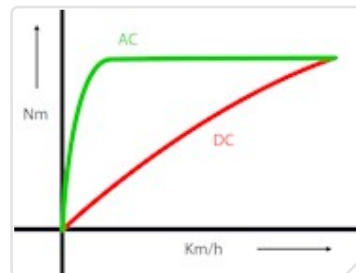

Baterie

- Boční nakládání, vyměnitelná
- Bezúdržbová
- Systém monitorování baterie

Odolnost

- Dvojitě uchycený hydraulický píst
- Ocelové šasi testované FEA
- Ocelové protikusy

Výkonnost

- AC motor
- Max. hmotnost nákladu 6.000 kg