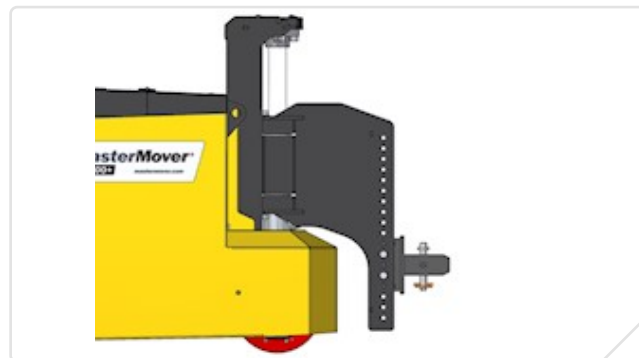

Možnosti připojení k nákladu

MasterTug MT600+

Z63-00600

Coupling - male - height adjustable combi - medium

Z63-00601

Coupling - male - height adjustable box - medium

Z63-00700

Coupling - female - combi - medium