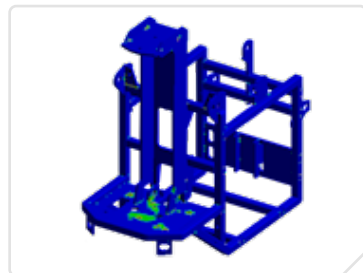

Baterie

- Boční nakládání, vyměnitelná
- Bezúdržbová
- Systém monitorování baterie

Odolnost

- Dvojitě uchycený hydraulický píst
- Ocelové šasi testované FEA
- Ocelové protikusy

Výkonnost

- AC motor
- Max. hmotnost nákladu 6.000 kg