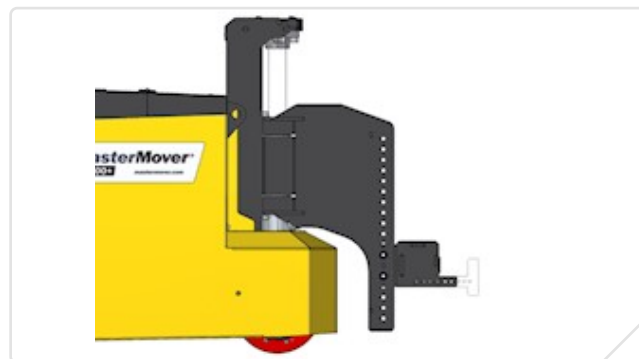

Z63-00602

Coupling - channel coupling body