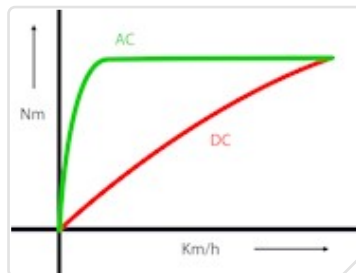

Výkonnost

- AC motor
- Max. hmotnost nákladu 80.000 kg na kolejích
- Převodovka s vysokým točivým momentem