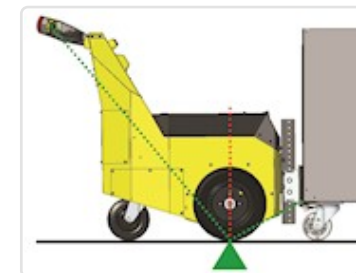

Bezpečnost

- Samonivelační podpůrné kolečko
- Přepínač dvou rychlostí
- Tlačítko nouzového zastavení

Trakce

- Pákový přenos váhy
- Regulace rozjezdu
- Průmyslová pneumatická kola

Technické údaje

AT Pusher ATP400