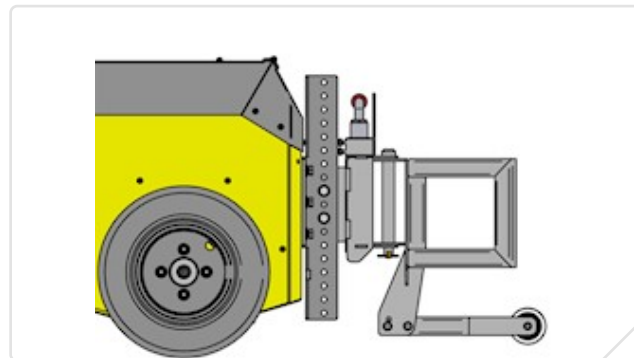

- Coupling - female - box

Možnosti připojení k nákladu

AT Pusher ATP400

Z40-00601

Coupling - male - height adjustable box

Z40-00602

Coupling - height adjustable push plate - 90° (L shaped)

Z40-00603

Coupling - height adjustable push plate

Z40-00604

Coupling - York

Z40-00605

Coupling - Tetra

Z40-00701

Coupling - female - box

Dodatečné vybavení