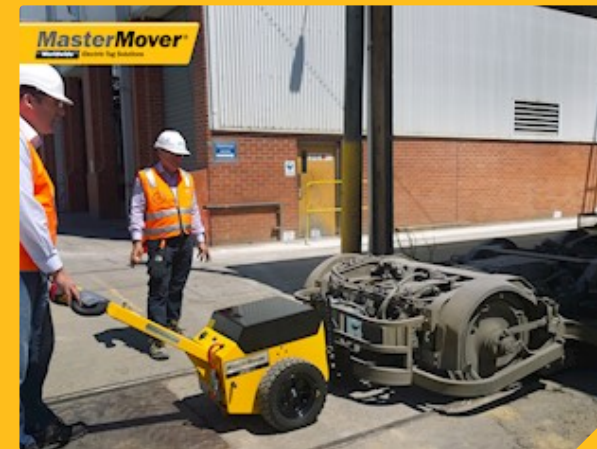

MasterMover®

Česká republika Electric Tug Solutions

ATP400

Funkce a benefity

AT Pusher ATP400

ATP400

AT Pusher

All Terrain Pusher ATP400 je navržen k tlačení nákladů na kolečkách, a to i na nedokonalém povrchu do celkové hmotnosti 5.000 kg

Baterie

- Vyměnitelná
- Bezúdržbová
- Systém ochrany baterie

Odolnost

- Ocelové šasi testované FEA
- Náhlavní souprava odolná proti nárazu
- Ocelové protikusy

Výkonnost

- AC motor
- Max. hmotnost nákladu 80.000 kg na kolejích
- Převodovka s vysokým točivým momentem